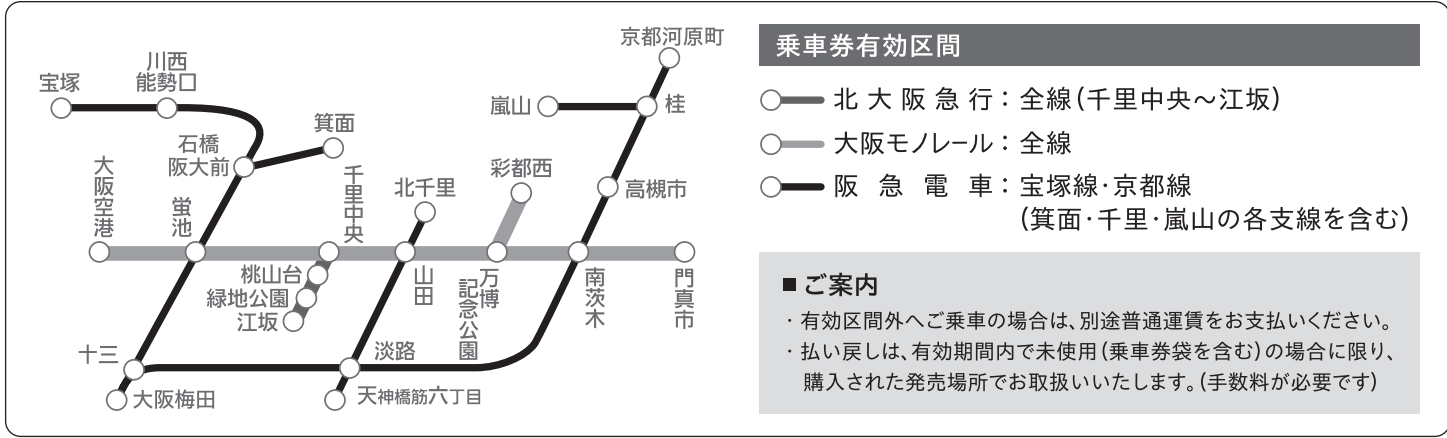

# 京都おでかけきっぷ

発売および  
有効期間

2023年 **4月7日(金)** ~ **6月18日(日)**

- 有効期間中のお好きな1日、有効区内乗り降り自由
  - 嵐山エリアおよび万博記念公園エリアの施設優待付き
- ※発売期間中であっても品切れとなる場合がございます。

[有効区間] 北大阪急行：全線 / 大阪モノレール：全線 / 阪急電車：宝塚線・京都線 (箕面・千里・嵐山の各支線を含みます)

# 北急・モノレール 京都おでかけきっぷ

発売額  
**1,200円**  
(大人のみ)

**発売場所** ※係員不在時を除きます。※発売場所については変更する場合があります。

北大阪急行 各駅(江坂を含みます) | 大阪モノレール各駅 | 阪急電車

- 各駅のごあんないカウンター(大阪梅田・十三・豊中・石橋阪大前・川西能勢口・宝塚・淡路・北千里・茨木市・高槻市・桂・京都河原町)
- 阪急京都観光案内所・河原町